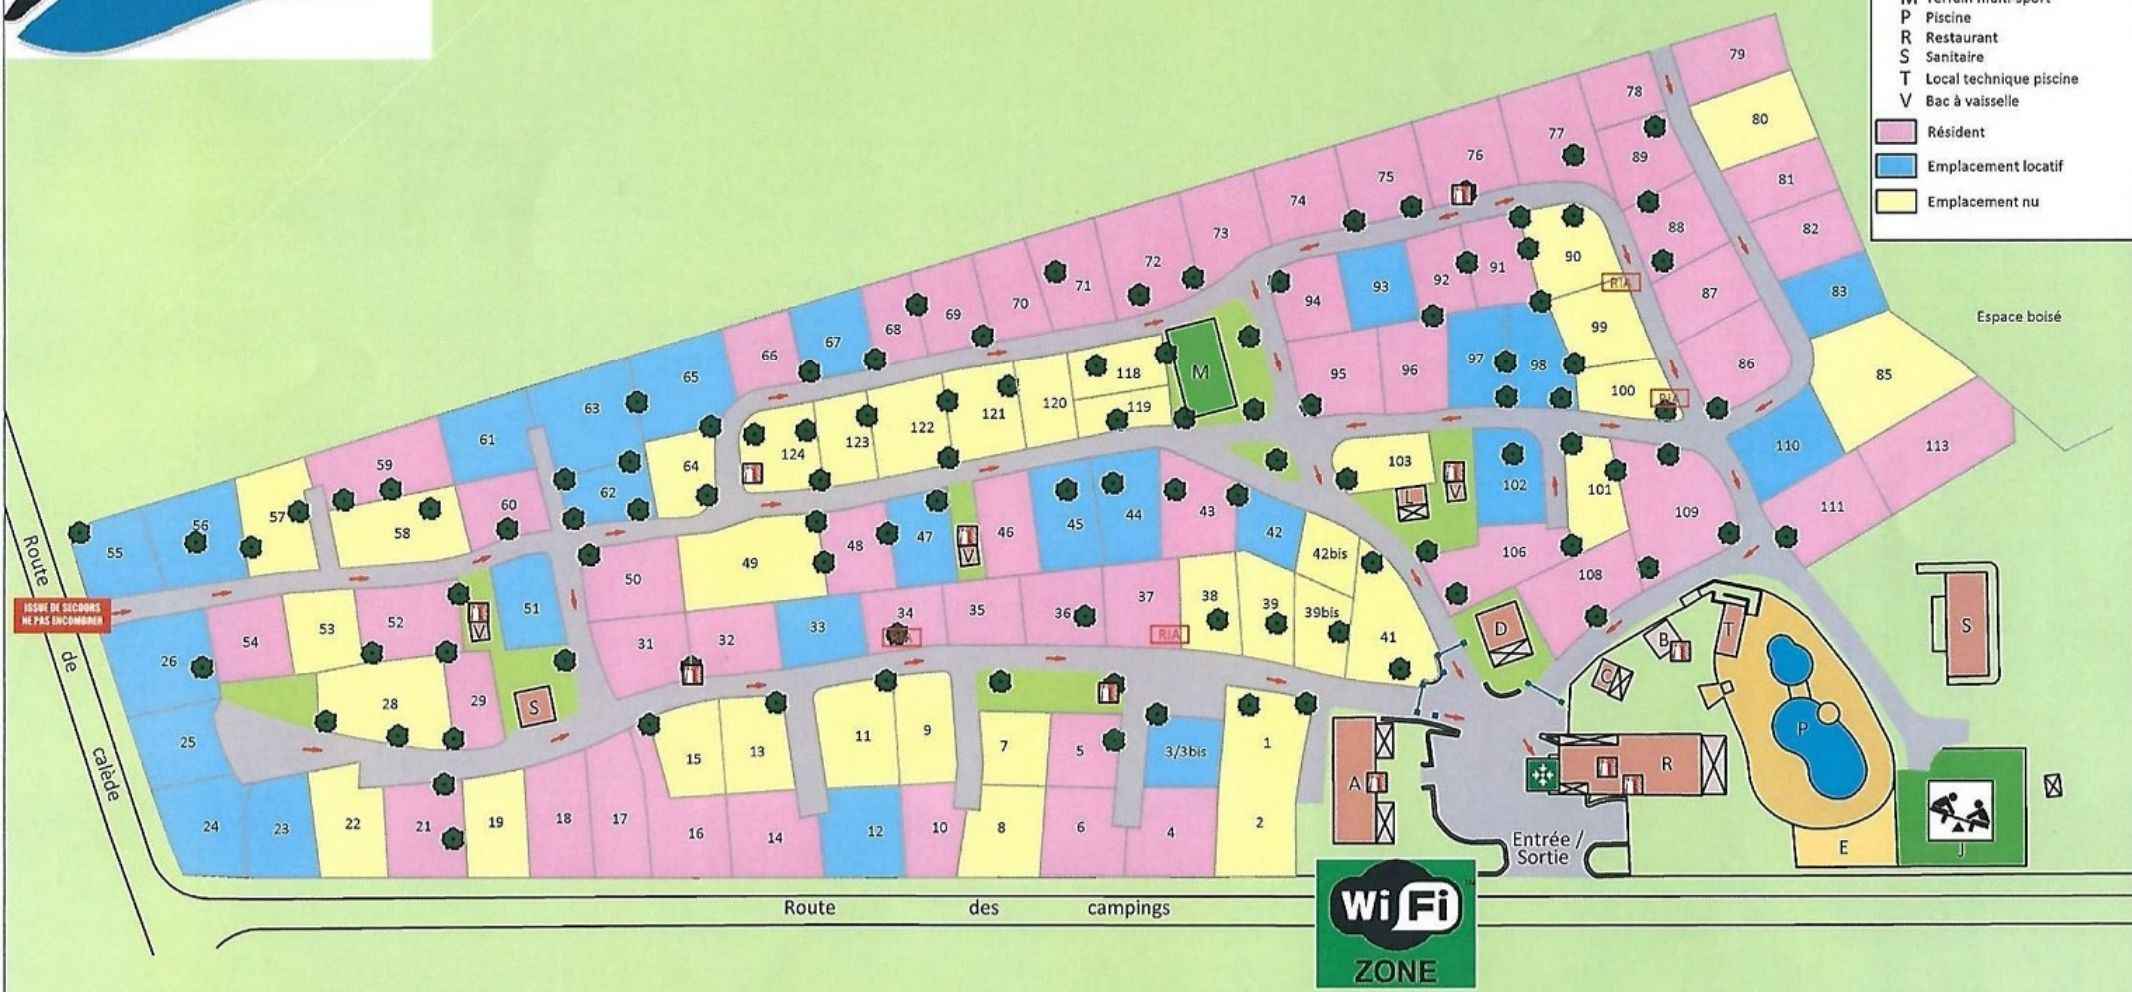

# "LA FORET LAHITTE"

CAMPING ★★★

Tél: 05.58.78.47.17

- Extincteur
- RIA
- Sens d'évacuation
- Point de rassemblement
- A Accueil
- B Barbecue
- C Local jeux
- D Espace Bien être
- E Solarium
- J Aire de jeux
- L Laverie
- M Terrain multi-sport
- P Piscine
- R Restaurant
- S Sanitaire
- T Local technique piscine
- V Bac à vaisselle
- Résident
- Emplacement locatif
- Emplacement nu

Espace boisé